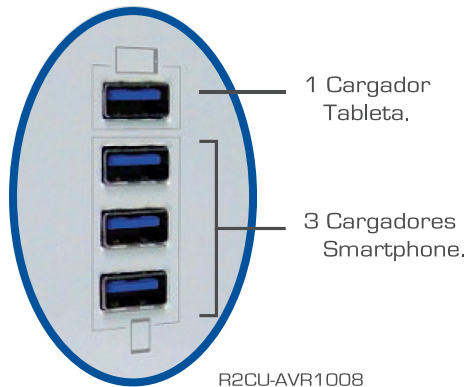

R2CU-AVR1008

RU-Series Protección Avanzada de Energía con cargadores USB

Una línea completa de productos modernos,
con rasgos y características avanzadas
necesarias para los dispositivos de hoy.

Regulador de Voltaje de Escritorio

El nuevo y avanzado Regulador de Voltaje Automático R2CU, cuenta con un exclusivo cargador inteligente de 4 puertos USB para tabletas portátiles, teléfonos inteligentes, altavoces Bluetooth, convirtiendo a esta serie en la más completa y de mejor calidad. Este nuevo producto ofrece 8 tomas de salidas, eliminando la necesidad de conectar fuentes de alimentación USB. El cargador USB proporciona un puerto para las tabletas y 3 para los teléfonos inteligentes con una potencia máxima de 2400 MA. El Regulador de Voltaje corrige bajas y altas tensiones y proporciona un regulado de 120VCA.

Protector Coaxial.

8 Tomas de salida.
(4 con AVR - Supresión de picos
4 solo con supresión)

Pantalla LED oculta.

MODELO

R2CU-AVR1008

Capacidad		1000 VA/500W
Entrada	Voltaje	120 Vca
	Frecuencia	50/60 Hz +/- 3%
	Rango de Voltaje	92 Vac - 144Vca
	Corriente Max.Entrada [Bypass]	6A Max 720W
Salida	Voltaje	120 Vca
	Frecuencia	50 Hz - 60 Hz
	Rango de Voltaje	120 Vca [116 ±12%]
	Tipo de Salidas Tipo/Numero	Nema 5-15R 4 con AVR y supresión de picos + 4 pcs solo con supresión de picos.
	Cable de Alimentación	Nema 5-15P 0.5mm 1 M de largo
Corriente Max.Salida [Bypass]		500W [6A Max]
USB		2 Amp *1pc + 1Amp *3pcs [5V 2.1A Max.]
Sobrecarga		Breaker
Corto Circuito		Breaker
Protección contra calentamiento		Breaker
LED	Encendido / Apagado	Azul
	Regulación	Amarillo
Paso de Regulación		2 pasos
Color		Gabinete Negro y Panel Frontal Blanco
Dimensiones		125x77x146 mm [LxAxP]
Ambiente de Operación	Temperature	0 - 95% [no condensada]
	Nivel de Ruido	<40 dBA @ 1 metro